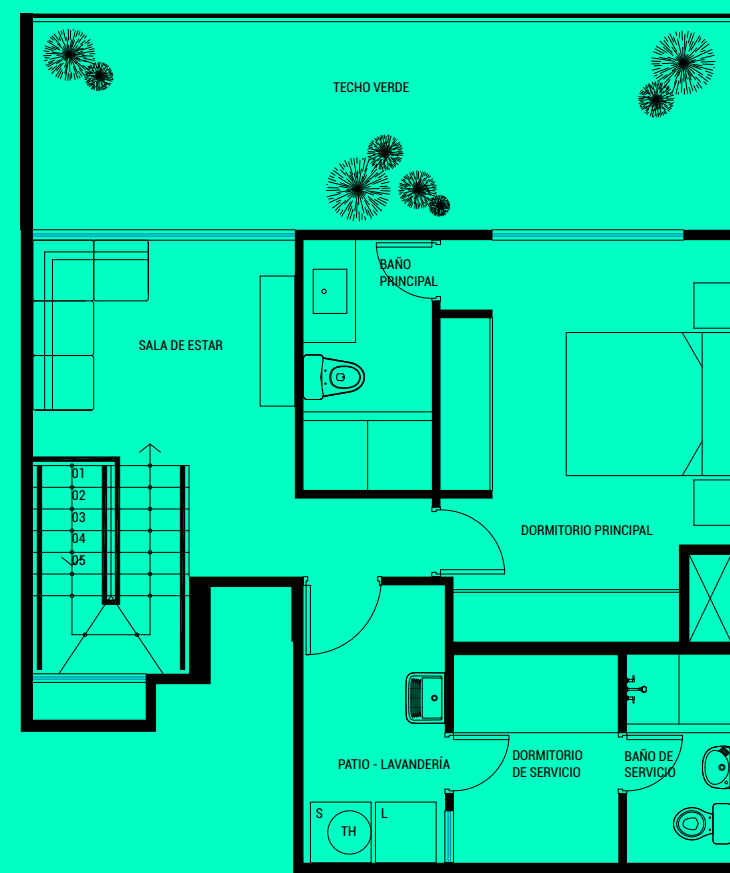

504

Tipo 0

Área techada: 150.00 m²

Área libre : 21.40 m²

Área total : 171.40 m²

PRIMER NIVEL

SEGUNDO NIVEL

AV. LAS ARTES